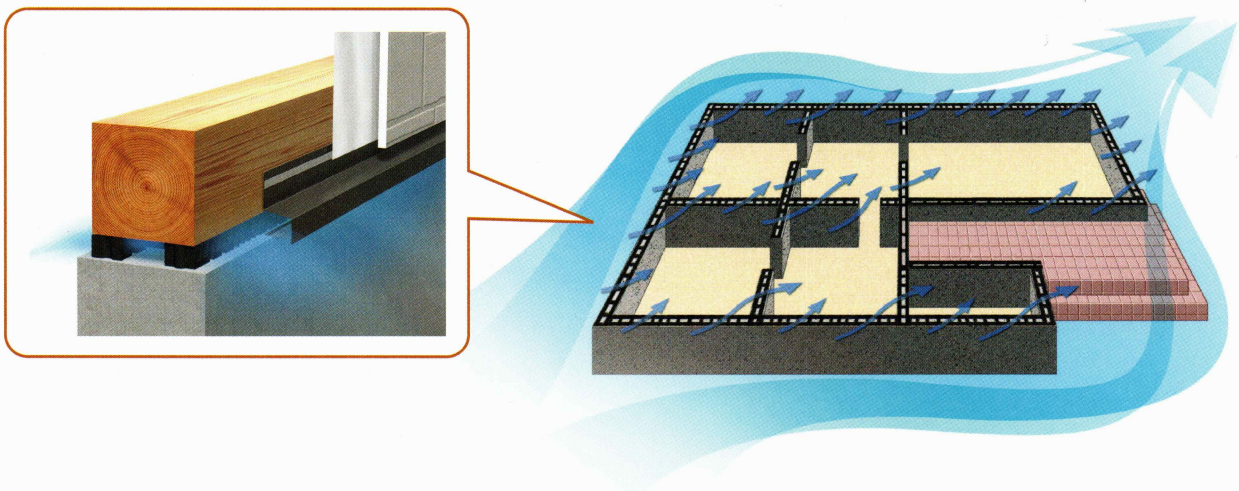

Jotoキソパッキング工法ってなに？

シロアリ被害を ゼロに近づける工法です。

自然の気流を利用した全周換気で床下全域を乾燥させます。

Jotoキソパッキング工法は、シロアリ被害を未然に防ぐ住まいづくりが可能です。乾燥や気流を嫌うシロアリが寄り付きにくい床下環境となり、シロアリ被害の発生を限りなく「ゼロ」にできる事が明らかになっています。

GOOD DESIGN
AWARD 2015

**BEST
100**